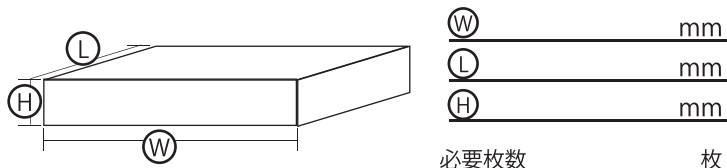

FAXでのご依頼はこちらへお願いします。

FAX:03-5620-3877

パレットお問合せシート

お電話でも受付しております。24h 対応

0120-422-388

送信枚数

1 / 枚
2枚以上の時に
ご記入ください

弘英産業株式会社 〒135-0051 東京都江東区三好4丁目6番2号 弘英ビル4階

パレットお問合せシートお客様用 (FAX)

① お客様のご連絡先をご記入ください。※下記所定欄お名刺の貼り付けでも結構です。

会社名	フリガナ (姓)		フリガナ (名)	
	代表者 ☐	その他 ☐		役職 ( )
ご連絡先	〒□□□□-□□□□□□ フリガナ			
電話番号	FAX	携帯電話		
e-mail	@	HOME PAGE	http://	

② 納品場所の所在地についてご記入ください。※下記所定欄お名刺の貼り付けでも結構です。

会社名	フリガナ (姓)		フリガナ (名)	
	ご担当者			
ご連絡先	〒□□□□-□□□□□□ フリガナ			

③ お問い合わせされる内容についてご記入ください。ご要望確認後、お見積りいたします。

ご希望のパレットサイズ、パレットの種類、必要な枚数をご記入ください。

パレットの使用場所や目的などをご記入ください。

④ ご連絡方法についてご記入ください。※添付資料でも結構です。

ご連絡方法 当社からの連絡方法: ☐ 電話 ☐ FAX ☐ Eメール ☐ ご訪問 (現地査定日時: 月 日 :)

ご意見・ご質問

お名刺貼付欄

※ご提供いただいた個人情報は、査定買取業務に関する情報・サービスの提供等のために利用いたします。弊社は個人情報保護法その他関係法令およびガイドラインを厳守して情報を取り扱うことをお約束します。

個人情報保護方針

1. 弘英産業株式会社 (以下、当社という。) は、「個人情報の保護に関する法律」 (以下、個人情報保護法という。) 及び「国土交通省所管分野における個人情報保護に関するガイドライン」等の個人情報保護に関する法令並びに社団法人日本不動産鑑定協会制定の「不動産の鑑定評価等業務に係る個人情報保護に関する指針 (ガイドライン)」 (以下、本会ガイドラインという。) を遵守します。
2. 当社は、本会ガイドラインに基づき、個人情報を収集、利用、及び提供を行う場合にはこれを遵守し、厳正な管理に努めます。
3. 個人情報への不正アクセス、個人情報の紛失、破壊、改ざん及び漏洩等の予防並びに是正に努めます。
4. 収集した個人情報は、当社の個人情報保護法に基づく公表事項に定める利用目的の範囲内でのみ利用します。

平成24年1月 弘英産業株式会社 代表取締役社長 大石 将弘